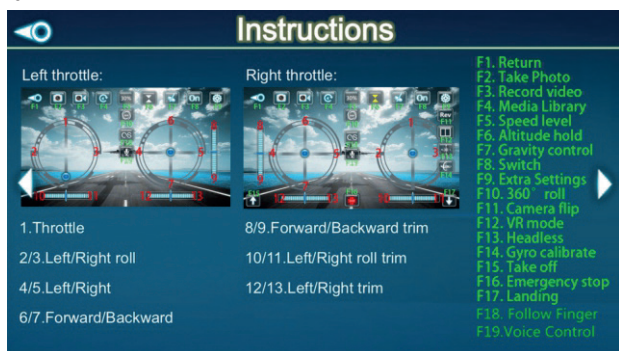

Klikněte na „Nastavení“ na úvodní obrazovce. Můžete zde změnit dílčí nastavení.

obr. 4

obr. 5

6 Pomoc

Ikony na herní stránce Obr. 5 Obr. 6

obr. 6

- F1. Zpět
- F2. Fotka
- F3. Video
- F4. Knihovna médií
- F5. Úprava rychlosti
- F6. Udržení výšky
- F7. Ovládání gravitace
- F8. Přepínač
- F9. Další nastavení
- F10. Otočení o 360°
- F11. Přehození kamery
- F12. Režim VR
- F13. Bezhlavý režim
- F14. Kalibrace gyra
- F15. Start
- F16. Nouzové zastavení

- F17. Přistání
- F18. Následuj prst
- F19. Hlasové ovládání

- 1. Plynová páka
- 2/3. Otočka doleva/doprava
- 4/5. Levá/Pravá
- 6/7. Dopředu/dozadu
- 8/9. Kalibrace dopředu/dozadu
- 10/11. Kalibrace otáčení doleva/doprava
- 12/13. Kalibrace letu doleva/ doprava