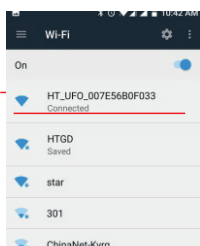

UŽIVATELSKÁ PŘÍRUČKA

1 Nainstalujte aplikaci k dronu

1. Na Google Play nebo v APP store vyhledejte „HTJR-UFO“.
2. Pro zahájení instalace aplikace naskenujte QR kód.

IOS APP

GooglePlay

2 Přidejte zařízení

Zapněte dron. Zkontrolujte, zda je WIFI připojena k hotspotu „HT_UFO****“.
Pokud není, připojte se k hotspotu HT_UFO****. Není třeba zadávat heslo.