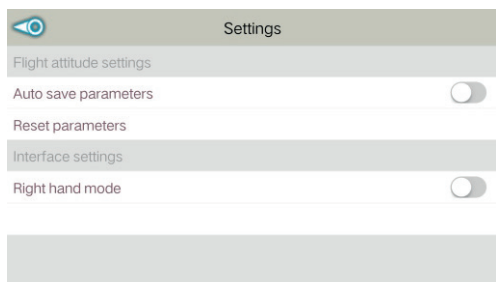

obr. 1

obr. 2

obr. 3

3 Úvodní strana

Obr. 2 Pomoc Nastavení Hrát

4 Video

Abyste se dostali přes úvodní stranu, klikněte na ZAČNI („Play“). Obr. 3

5 Nastavení funkcí

Klikněte na „Nastavení“ na úvodní obrazovce. Můžete zde změnit dílčí nastavení.

obr. 4

obr. 5

6 Pomoc

Ikony na herní stránce Obr. 5 Obr. 6

obr. 6

- F1. Zpět
- F2. Fotka
- F3. Video
- F4. Knihovna médií
- F5. Úprava rychlosti
- F6. Udržení výšky
- F7. Ovládání gravitace
- F8. Přepínač
- F9. Další nastavení
- F10. Otočení o 360°
- F11. Přehození kamery
- F12. Režim VR
- F13. Bezhlavý režim
- F14. Kalibrace gyra
- F15. Start
- F16. Nouzové zastavení